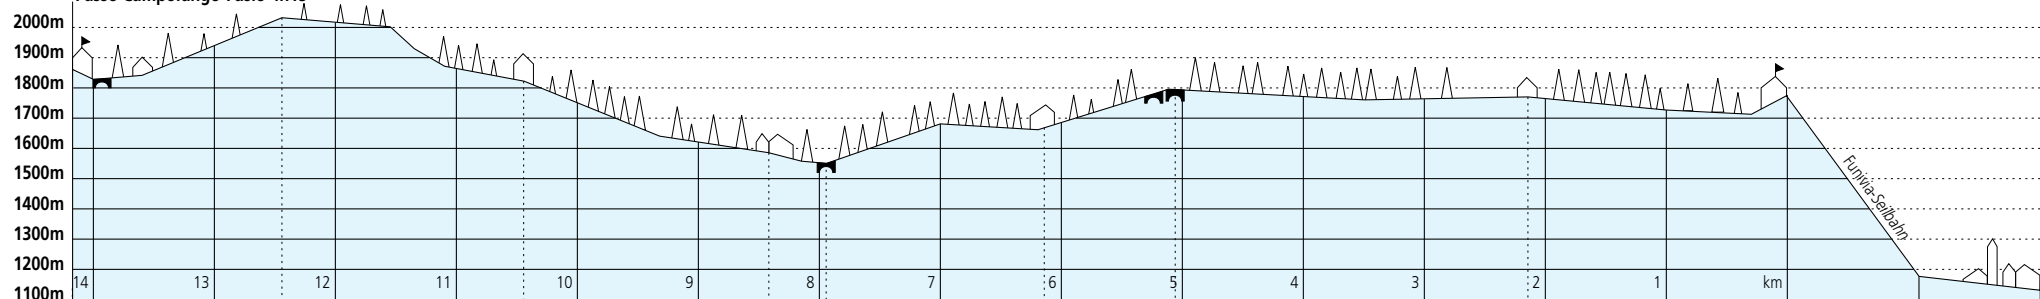

Prato 1h45  
 Capanna Leit 1h25  
 Capanna Campo Tencia 2h  
 Passo Campolungo-Fusio 4h15

1851m	2041m	1814m	1593m	1550m	1670m	1796m	1775m	1745m	1178m	1141m
Capanna Tremorgio Funivia	Brusada	Pian Mott	Cassin	Ri Secco	Pian Taiöi	Zemblasca Alpe Prato	Alpe Ravina	Pesciüm	Funivia: Airolo/ Pesciüm:	Airolo
4h30	4h	3h10	2h20	2h10	1h45	1h25	40min	20min	20min	20min
Tempo →	45min	1h20	1h50	1h55	2h30	3h	3h50	4h15	← Tempo	← Tempo